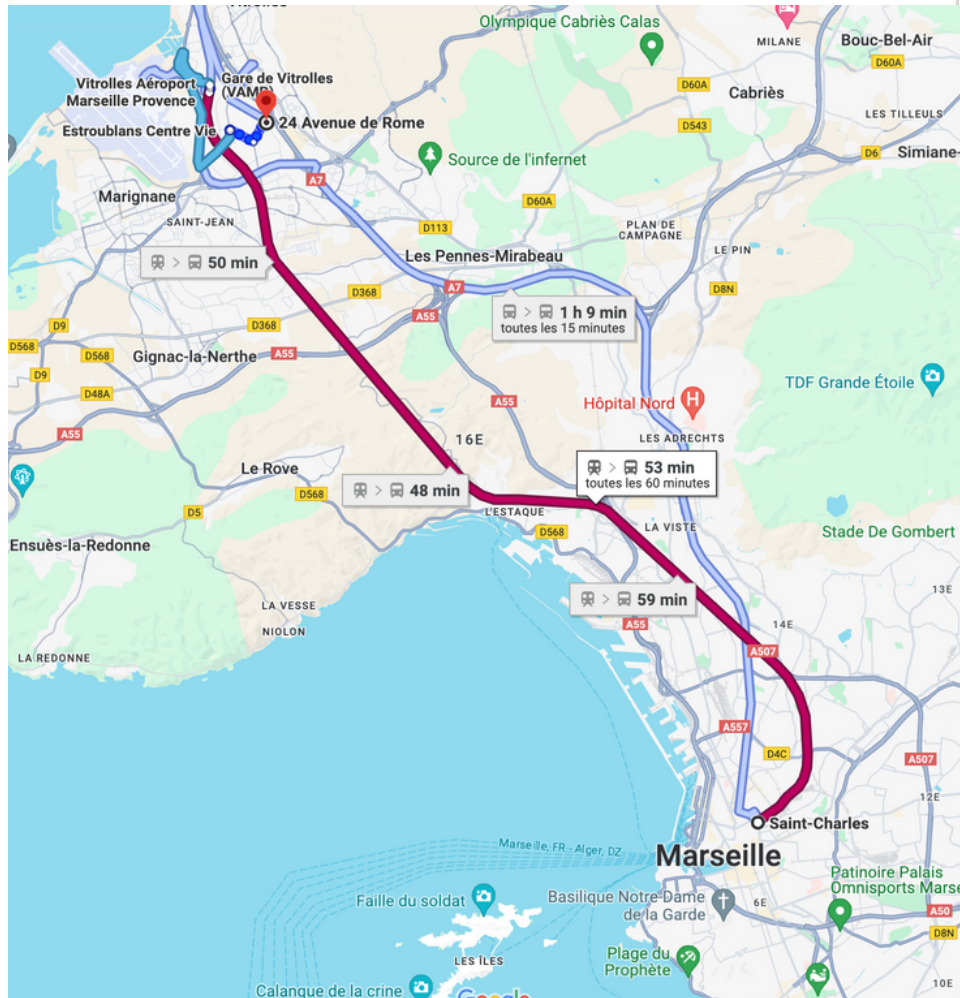

Mobilité: Marseille

← Point de départ : Saint-Charles, 13001 Marseille
Point d'arrivée : 24 Av. de Rome, 13127 Vitrolles

06:55 (lundi) – 07:46
(51 min)

TER > 13 >
À 06:55 de Saint-Charles
À pied 17 min

Ajouter à Agenda

- 06:55 Saint-Charles
  13001 Marseille
- 06:55 Saint-Charles
- TER 17700
  ✓ 13 min (aucun arrêt)
- 07:08 Vitrolles Aéroport Marseille Provence
- À pied
  ✓ Environ 2 min
- 07:18 Gare de Vitrolles (VAMP)
- 13 Pierre Plantée - Quai 4
  ✓ 13 min (6 arrêts)
- 07:31 Estroublans Centre Vie
- À pied
  ✓ Environ 15 min, 1,1 km
- 07:46 24 Av. de Rome
  13127 Vitrolles

10:41 – 11:34

53 min

TER > 13 >

À 10:41 de Saint-Charles
À pied 17 min toutes les 60 minutes

[Détails](#)

Contactez-nous

06.11.56.44.66

competencesbtp.com

Developpement@competencesbtp.com

Plateau technique, 24 bis Avenue de Rome 13127 VITROLLES