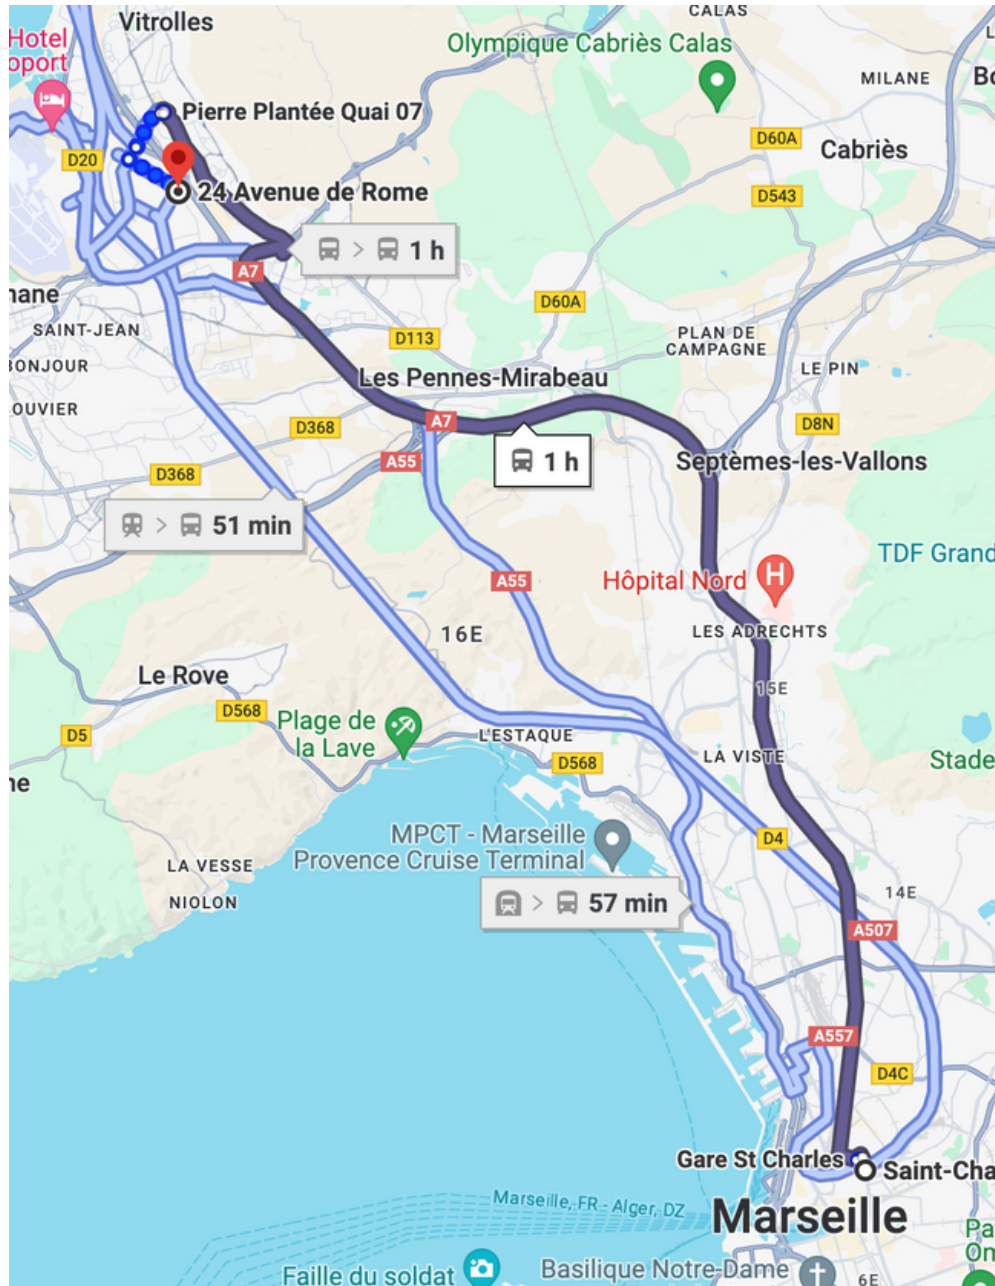

Mobilité: Marseille

← Point de départ : Saint-Charles, 13001 Marseille
Point d'arrivée : 24 Av. de Rome, 13127 Vitrolles

06:35 – 07:35 (1 h)

À pied > L088 > ZEN > À pied

À 06:40 de Gare St Charles
À pied 20 min

Ajouter à Agenda

- 06:35 **Saint-Charles**
  13001 Marseille

  À pied
  ✓ Environ 5 min, 350 m
- 06:40 **Gare St Charles**

  L088 Vitrolles
  ✓ 25 min (3 arrêts)
- 07:05 **Grand Vitrolles Quai 2**

  À pied
  ✓ Environ 1 min
- 07:11 **Grand Vitrolles**

  ZEN Brassens Genevoix
  ✓ 10 min (6 arrêts)
- 07:21 **Athènes Rome**

  À pied
  ✓ Environ 14 min, 1,1 km
- 07:35 **24 Av. de Rome**
  13127 Vitrolles

Billets et informations

[Bus de l'Étang](#) - 0 800 71 31 37
[CarTreize](#) - 0 800 71 31 37

06:35 – 07:35

1 h

À pied > L088 > ZEN > À pied

À 06:40 de Gare St Charles
À pied 20 min

Contactez-nous

06.11.56.44.66

competencesbtp.com

Developpement@competencesbtp.com

Plateau technique, 24 bis Avenue de Rome 13127 VITROLLES