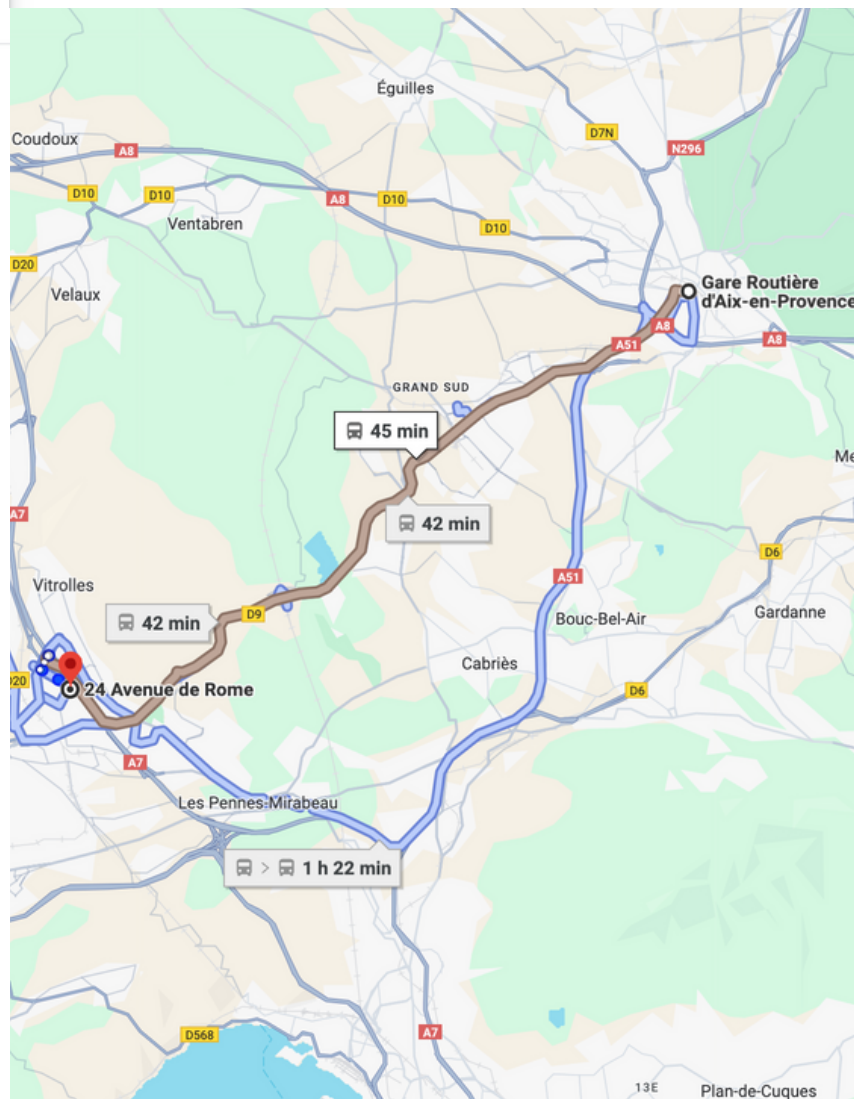

← Point de départ : Saint-Charles, 13001 Marseille
Point d'arrivée : 24 Av. de Rome, 13127 Vitrolles

06:55 (lundi) – 07:46
(51 min)

TER > 13 >
À 06:55 de Saint-Charles
À pied 17 min

Ajouter à Agenda

- 06:55 Saint-Charles
13001 Marseille
- 06:55 Saint-Charles
- TER 17700
✓ 13 min (aucun arrêt)
- 07:08 Vitrolles Aéroport Marseille Provence
- À pied
✓ Environ 2 min
- 07:18 Gare de Vitrolles (VAMP)
- 13 Pierre Plantée - Quai 4
✓ 13 min (6 arrêts)
- 07:31 Estroublans Centre Vie
- À pied
✓ Environ 15 min, 1,1 km
- 07:46 24 Av. de Rome
13127 Vitrolles

Ajouter à Agenda

07:04 📍 **Gare Routière d'Aix-en-Provence**
6 Bd Victor Coq, 13100 Aix-en-Provence

À pied

▼ Environ 1 min, 60 m

07:05 📍 **Gare Routière**

210 Vitrolles

▼ 26 min (4 arrêts)

07:31 📍 **Victor Gélou**

À pied

▼ Environ 13 min, 1,3 km

07:49 📍 **24 Av. de Rome**
13127 Vitrolles

Coût : 1,20 €

07:04 (lundi) – 07:49
(40 min)

🚗 210 > 🚶

À 07:05 de Gare Routière

1,20 € 🚶 19 min